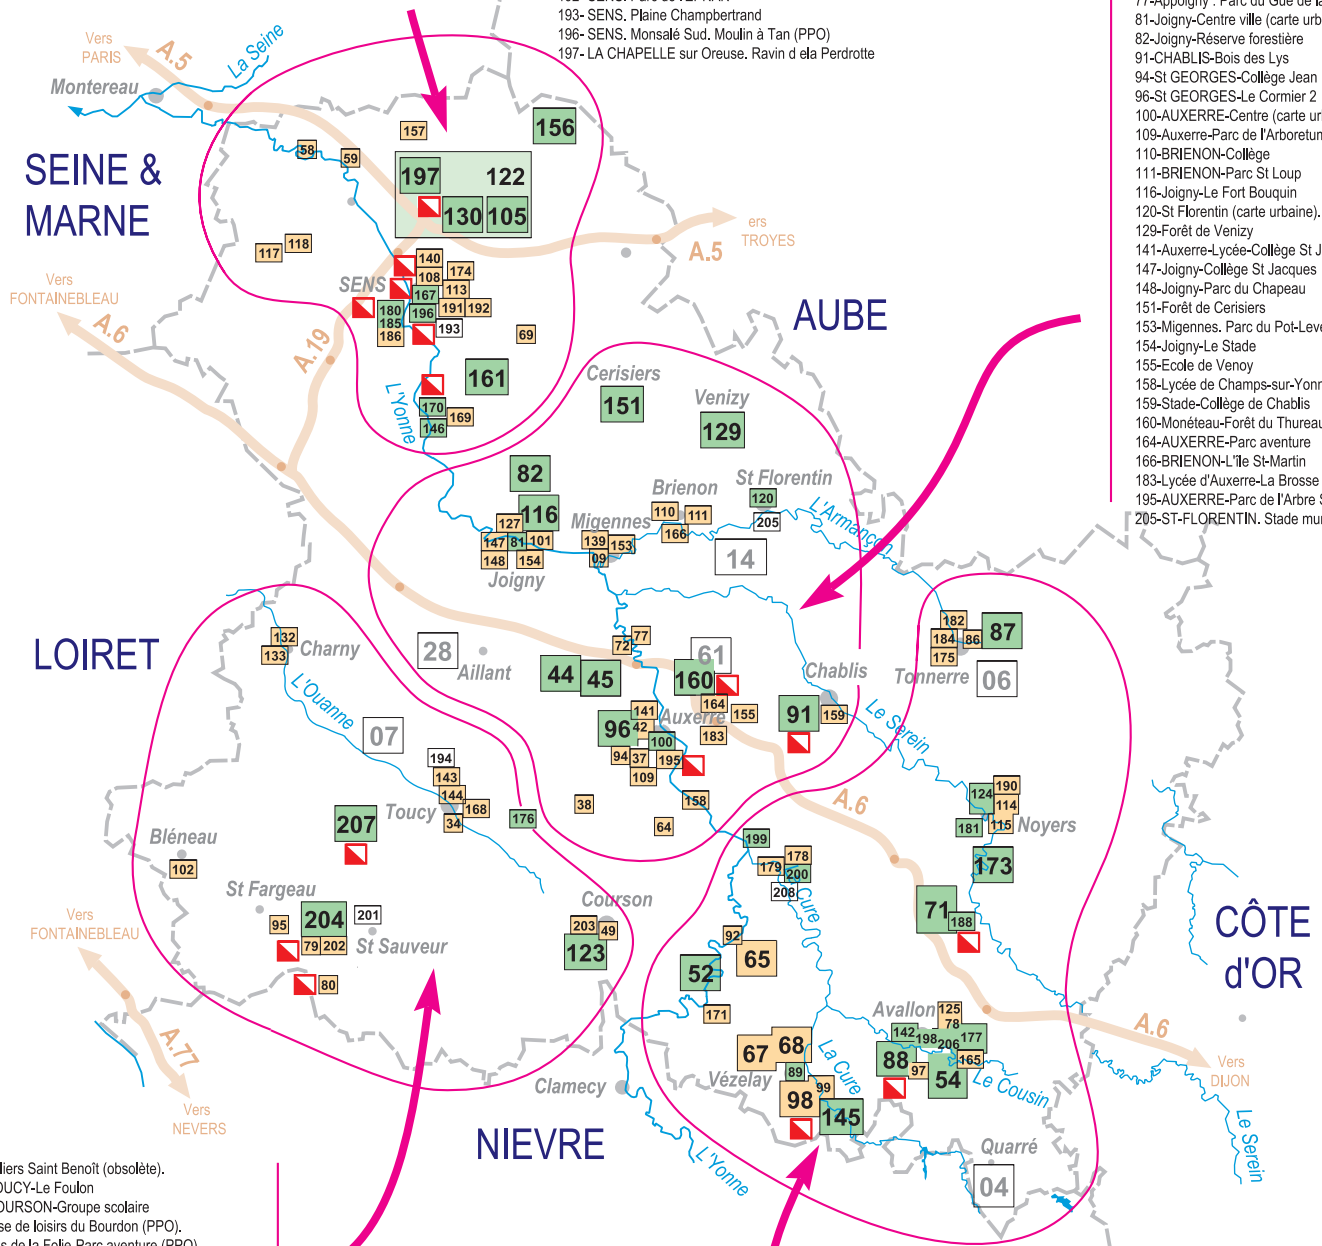

- 09- MIGENNES-Stade Lucien Masson
- 14- Forêt domaniale de Pontigny
- 28- AILLANT-Bois des Ferriers
- 37- Lycée Fourier
- 38- Escamps-Parc de Loisirs
- 42- Collège Denfert Rochereau
- 44- Les Bois d'Appoigny
- 45- Le Bois de Chaumoi
- 61- Le Thureau-Nord (obsolète).
- 64- Le Magny-Coulanges la Vineuse
- 72- APOIGNY : Stade Laguillemaire
- 77- Appoigny : Parc du Gué de la Pucelle
- 81- Joigny-Centre ville (carte urbaine).
- 82- Joigny-Réserve forestière
- 91- CHABLIS-Bois des Lys
- 94- St GEORGES-Collège Jean Bertin
- 96- St GEORGES-Le Cormier 2
- 100- AUXERRE-Centre (carte urbaine)
- 109- Auxerre-Parc de l'Arboretum
- 110- BRIENON-Collège
- 111- BRIENON-St Loup
- 116- Joigny-Le Fort Bouquin
- 120- St Florentin (carte urbaine).
- 129- Forêt de Venizy
- 141- Auxerre-Lycée-Collège St Joseph
- 147- Joigny-Collège St Jacques
- 148- Joigny-Parc du Chapeau
- 151- Forêt de Cerisiers
- 153- Migennes. Parc du Pot-Levé (PPO).
- 154- Joigny-Le Stade
- 155- Ecole de Venoy
- 158- Lycée de Champs-sur-Yonne
- 159- Stade-Collège de Chablis
- 160- Monéteau-Forêt du Thureau (PPO).
- 164- AUXERRE-Parc aventure
- 166- BRIENON-L'île St-Martin
- 183- Lycée d'Auxerre-La Brosse
- 195- AUXERRE-Parc de l'Arbre Sec (PPO)
- 205- ST-FLORENTIN. Stade municipal

- 07- Villiers Saint Benoît (obsolète).
- 34- TOUCY-Le Foulon
- 49- COURSON-Groupes scolaires
- 79- Base de loisirs du Bourdon (PPO).
- 80- Bois de la Folie-Parc aventure (PPO).
- 95- Les Jardins de la Digue VNF / Bourdon
- 102- BLENEAU- Jardins d'eau
- 123- COURSON-Bois de Villepot
- 132- CHARNY-Stade-Collège-Parc
- 133- CHARNY-Base de loisirs
- 143- TOUCY-Stade Roland Chabin
- 144- TOUCY-Lycée-Collège Pierre Larousse
- 168- TOUCY-Centre-Ville (carte urbaine).
- 194- TOUCY. La Pyramide du loup
- 201- St- SAUVEUR. Camping & Parc des Joumiers
- 202- St-FARGEAU-Camping de la Calanque
- 203- COURSON-Stade & Collège
- 204- St-FARGEAU. Bois des Rublins
- 207- TANNERRE. Le Bois de la Garenne (PPO).

Echelle : 1 / 750 000
Mise à jour du 18 octobre 2023

LEGENDE :

- N° des cartes d'initiation disponibles.
- N° des cartes de compétition disponibles
- Présence d'un PPO (parcours permanent).
- 07 Cartes anciennes (non réactualisées).
- 194 Cartes en projet

- 04- QUARRE les TOMBES- Forêt au Duc
- 06- TONNERRE-Bois communal
- 52- MERRY sur YONNE-Le Bois de la Tour
- 54- AVALLON-Bois des Courtois
- 65- AVIGNY-Chapelle d'Avigny
- 67- ASQUINS- La Goulotte
- 68- VEZELAY-Le Chemin de St Jacques
- 71- Forêt d'HERVAUX 2
- 78- AVALLON-Stade du Bois Dieu
- 86- TONNERRE-Collège Abel Minard
- 87- TONNERRE-Les Rondois
- 88- AVALLON-Bois des Châtellaines
- 89- VEZELAY-La Colline de Vézelay
- 92- MAILLY-la-VILLE : Base de loisirs
- 97- AVALLON-Parc aventure des Châtellaines
- 98- St PERE-Le Mont Liboeuf (PPO).
- 99- St PERE-Les îles
- 114- NOYERS-Le Pré de l'Horloge
- 115- NOYERS-Collège Miles de Noyers
- 124- NOYERS-Cité médiévale
- 125- AVALLON-Collège Maurice Clavel
- 142- AVALLON-La Morlande
- 145- PIERRE-PERTHUIS. Les deux ponts
- 165- AVALLON-Camping
- 171- CHATEL-CENSOIR-Le Jardin des Alouettes

- 173- GRIMAUT-FC de Noyers/S
- 175- TONNERRE-Centre
- 177- AVALLON-Le Bois Dieu
- 178- VERMENTON-Collège
- 179- VERMENTON-Parc des îles
- 181- NOYERS. Les Survignes
- 182- EPINEUIL-Centre
- 188- COUTARNOUX. Champ Retard (PPO).
- 190- NOYERS. Plateau du Vieux château.
- 198- AVALLON. Les Deux Cousins
- 199- CRAVANT. Centre historique
- 200- VERMENTON-Centre Ville
- 206- AVALLON. Les Chaumes
- 208- VERMENTON. Aire de loisirs

Distribution : Comité de l'Yonne de Course d'Orientation (CDCO-89).

Contact :
Mél : cdco89@free.fr
Site : <http://cdco89.free.fr>