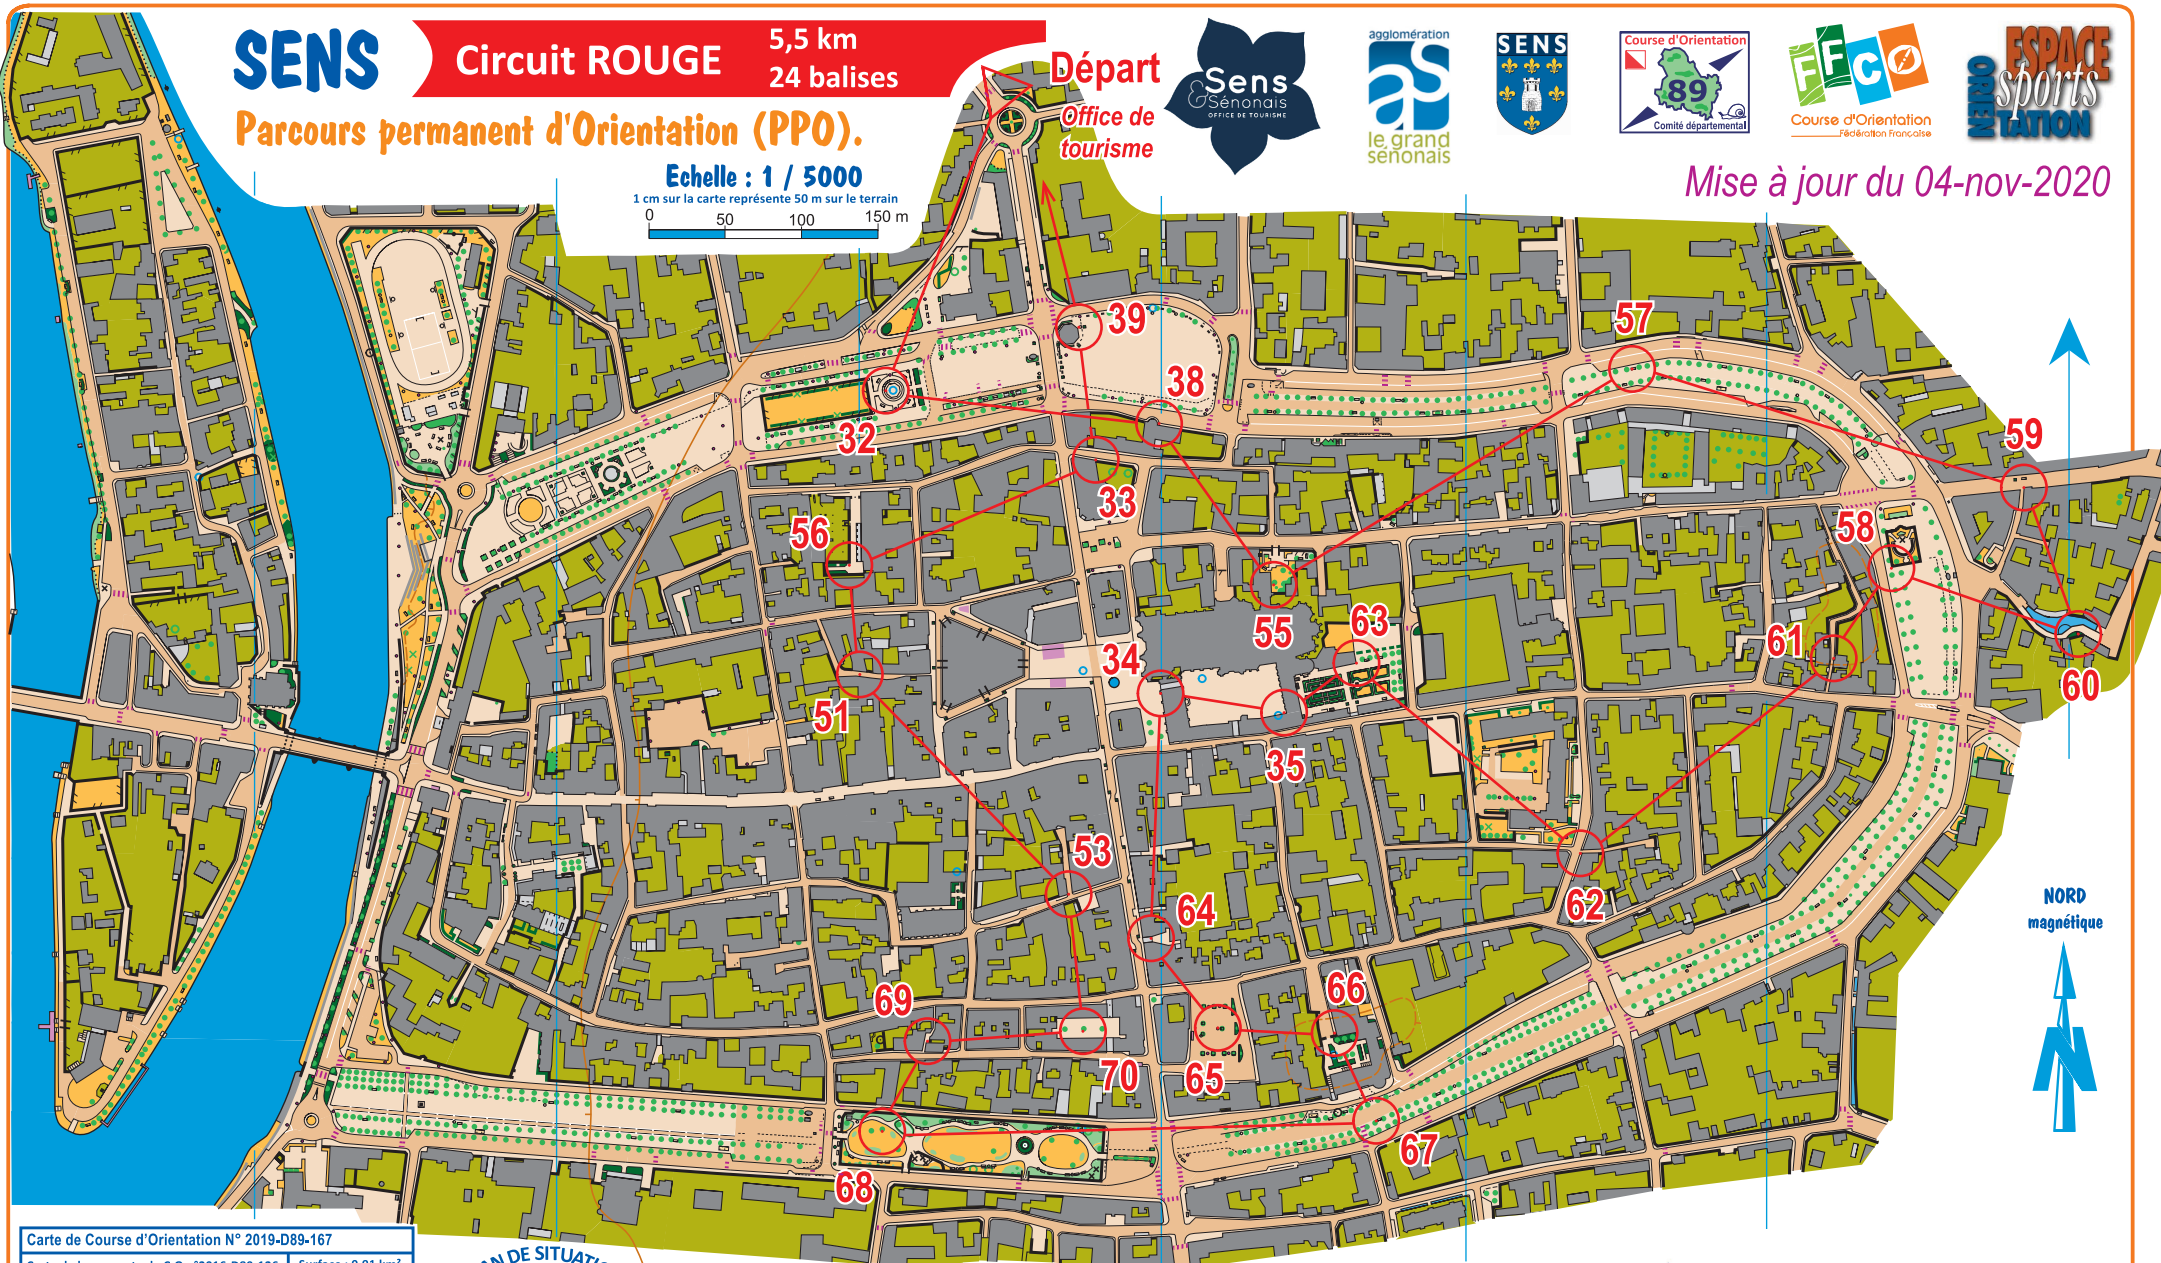

## Circuit ROUGE

5,5 km  
24 balises

### Parcours permanent d'Orientation (PPO).

Echelle : 1 / 5000

1 cm sur la carte représente 50 m sur le terrain

Départ

Office de  
tourisme

Mise à jour du 04-nov-2020

Carte de Course d'Orientation N° 2019-D89-167  
 Carte de base : carte de C.O n°2016-D89-126 Surface : 0,91 km²  
 Cartographie : Aimé LOUAT ; Jérôme LEHUP ; Fabrice THOMASSIN  
 Distribution : Comité de l'Yonne de C.O cdc089@free.fr  
 La possession de cette carte n'implique pas un droit d'accès permanent. Autorisation d'accès : Mairie de Sens  
 Numéro d'urgence : 15 ou 112  
 Toute reproduction ou adaptation sous quelque forme et par quelque procédé que ce soit, même partielle, est interdite. © FFCCO-2019  
 Coordonnées club local : YCONE-Sens ycone-sens@laposte.net

### Légende :

- Zones goudronnées ouvertes à la circulation
- Zones piétonnes
- Limites de zones / bordures de trottoir.
- Bâtiments fermés
- Bâtiments ouverts
- Passages couverts.
- Piliers
- Passages souterrains
- Escaliers
- Zones bâties interdites d'accès
- Zones interdites permanentes
- Zones interdites saisonnières (terrasses).