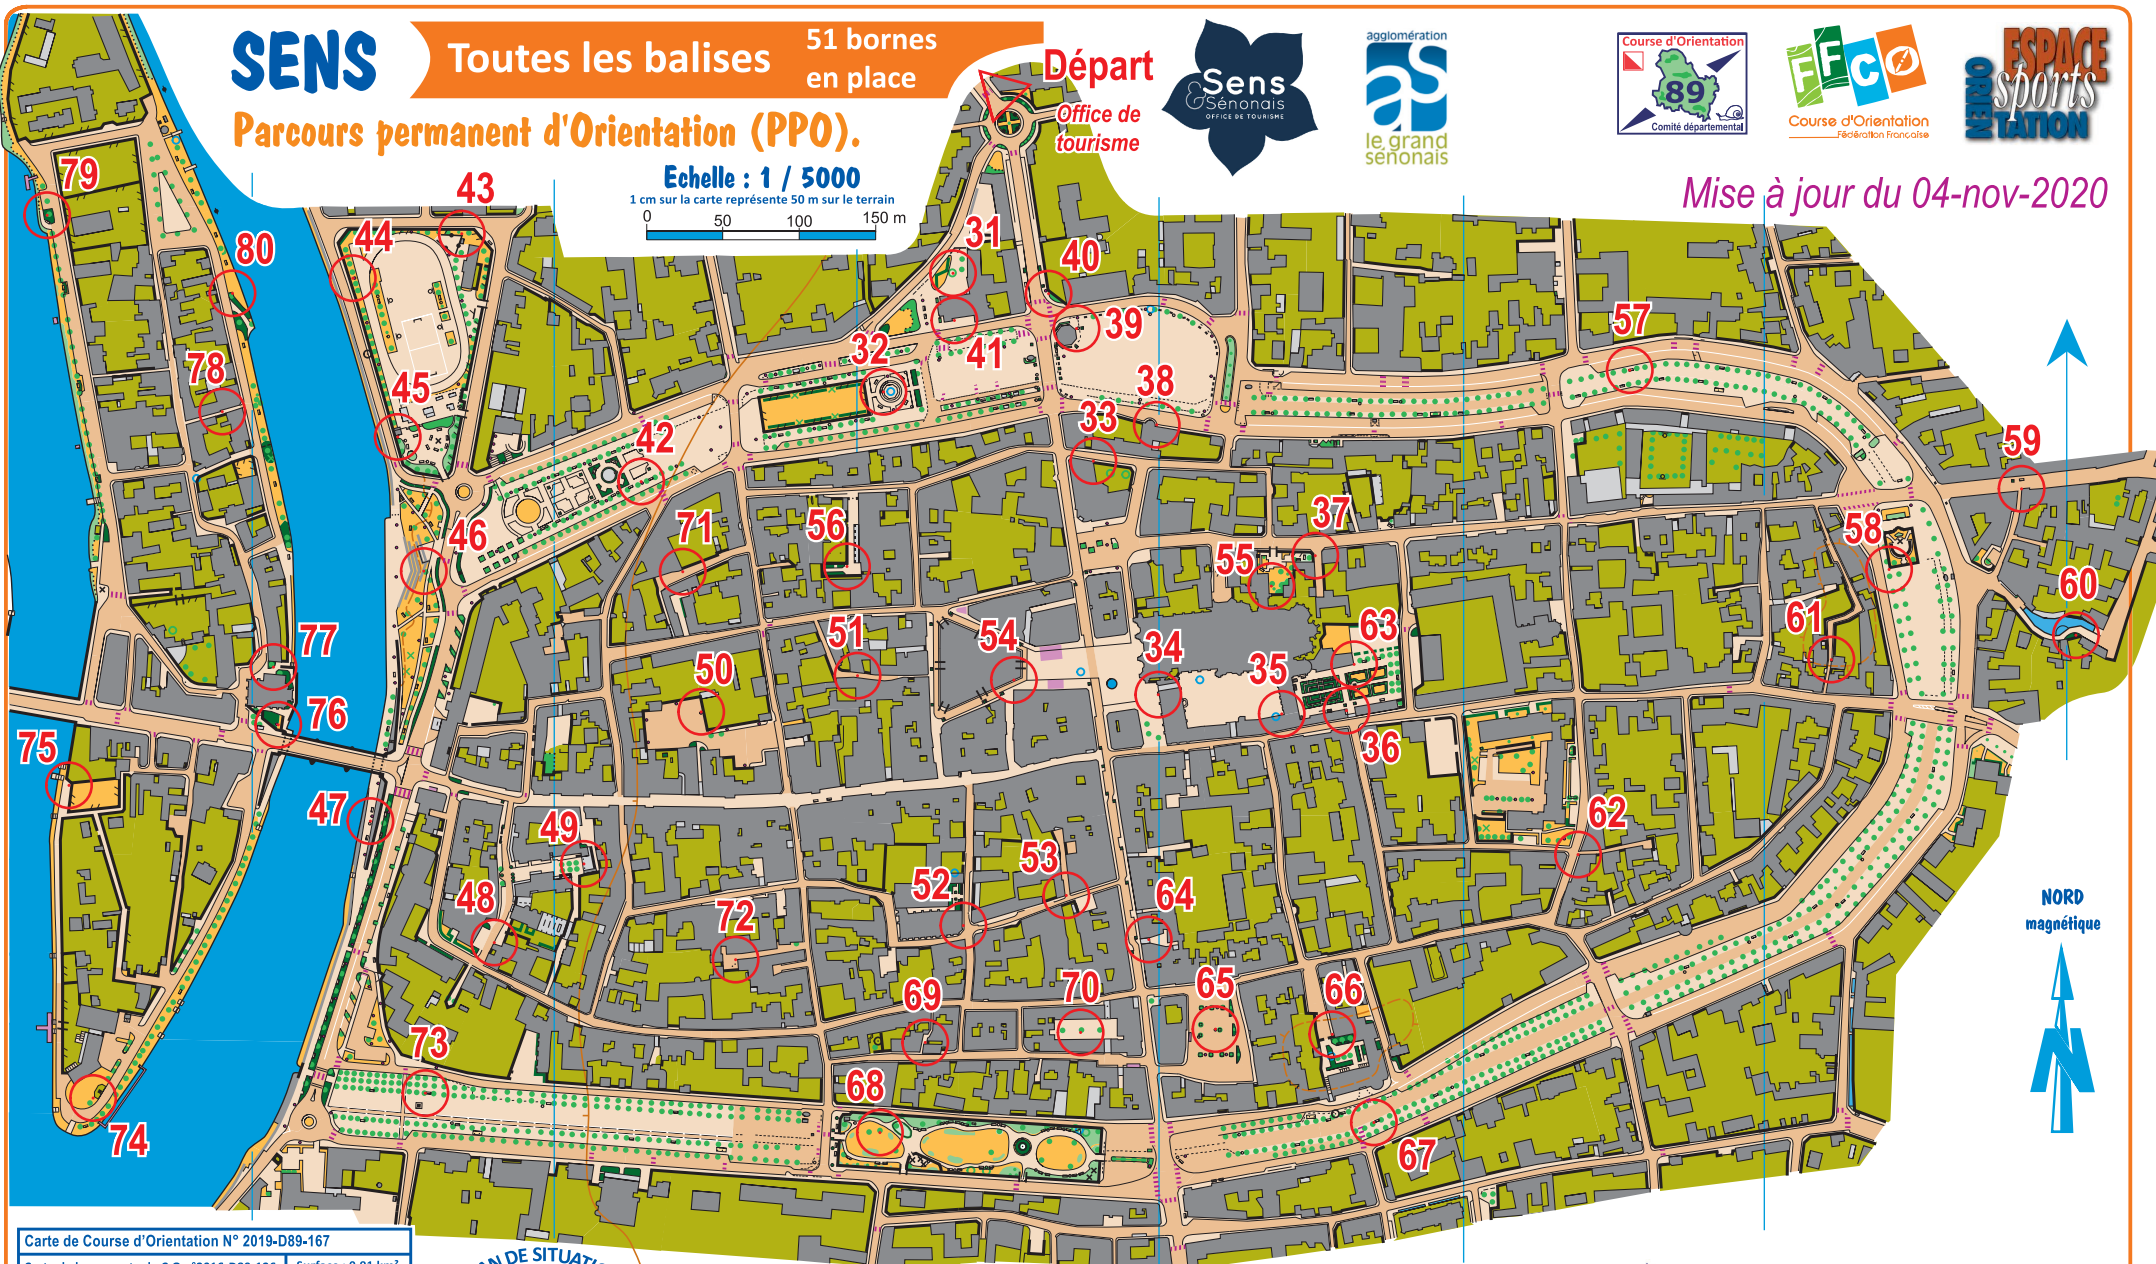

SENS

Toutes les balises

51 bornes
en place

Parcours permanent d'Orientation (PPO).

Echelle : 1 / 5000

1 cm sur la carte représente 50 m sur le terrain

Départ

Office de
tourisme

Mise à jour du 04-nov-2020

Carte de Course d'Orientation N° 2019-D89-167
Carte de base : carte de C.O n°2016-D89-126 Surface : 0,91 km²
Cartographie : Aimé LOUAT ; Jérôme LEHUP ; Fabrice THOMASSIN
Distribution : Comité de l'Yonne de C.O cdc89@free.fr
La possession de cete carte n'implique pas un droit d'accès permanent. Autorisation d'accès : Mairie de Sens
Numéro d'urgence : 15 ou 112
Toute reproduction ou adaptation sous quelque forme et par quelque procédé que ce soit, même partielle, est interdite. © FFCO-2019
Coordonnées club local : YCONE-Sens ycone-sens@laposte.net